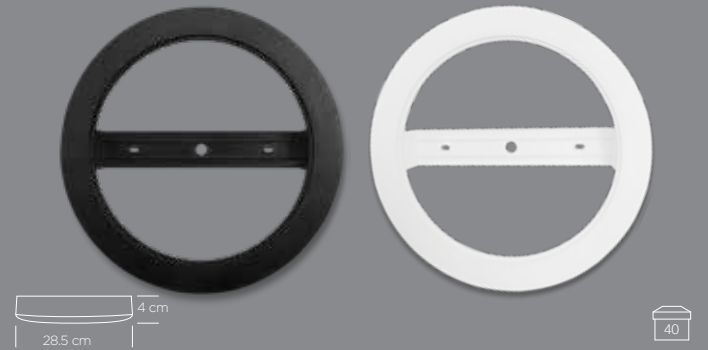

33,80 $

ZMR-121
GU10 AMPUL DUYU

0,35 $

PORSELEN

6,95 $

2 FONKSİYONLU

4,50 $

6 FONKSİYONLU

19,50 $

3 FONKSİYONLU

30,75 $

4,00 $

4,80 $