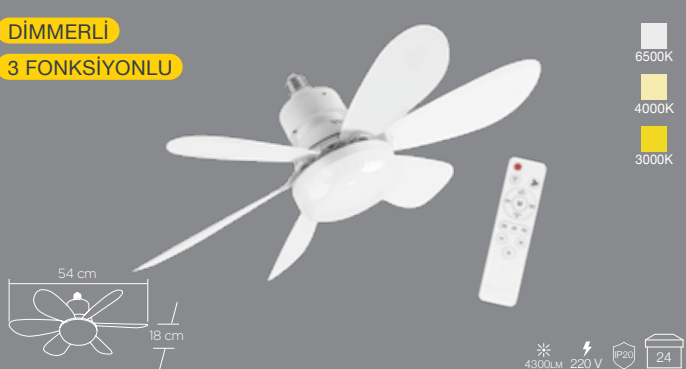

ZMR-152

40W KUTUP FAN AMPUL E27

40,95 $

DİMMERLİ
3 FONKSİYONLU