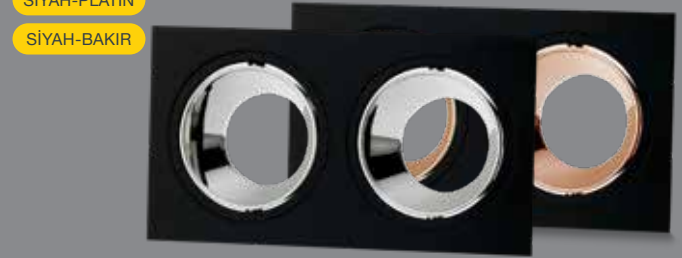

ZMR-823

MİRA İKİLİ DEKORATİF SPOT

5,60 $

SIYAH-PLATİN

SIYAH-BAKİR