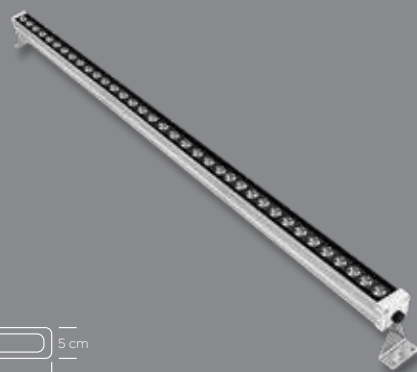

Y 6 cm
100 cm 5 cm

220 V IP64 1

6500K
4000K
3000K
KIRMIZI
AMBER
MAVI
YEŞİL