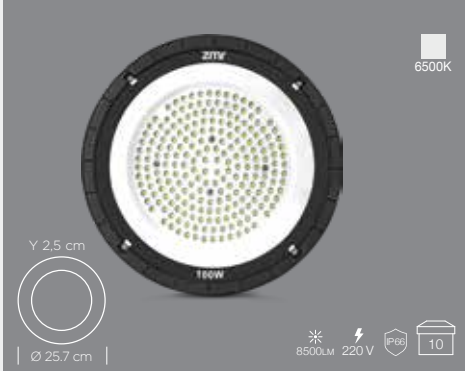

ZMR-306
300W SLIM LED PROJEKTÖR **85,00 \$**

ZMR-307
400W SLIM LED PROJEKTÖR **135,00 \$**

ZMR-317
500W SLIM LED PROJEKTÖR **175,00 \$**

ZMR-308
100W YÜKSEK TAVAN ARM. **54,20 \$**

ZMR-309
150W YÜKSEK TAVAN ARM. **76,25 \$**