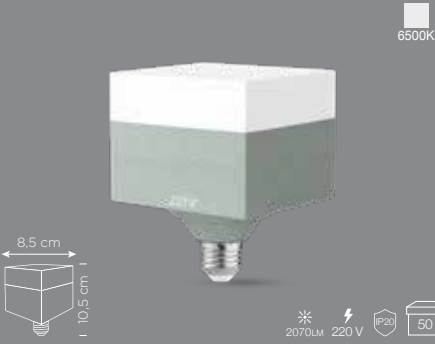

30W OVAL TORCH AMPUL

7,75 \$

ZMR-116

40W OVAL TORCH AMPUL

10,30 \$

ZMR-117

20W KARE TORCH AMPUL

6,90 \$