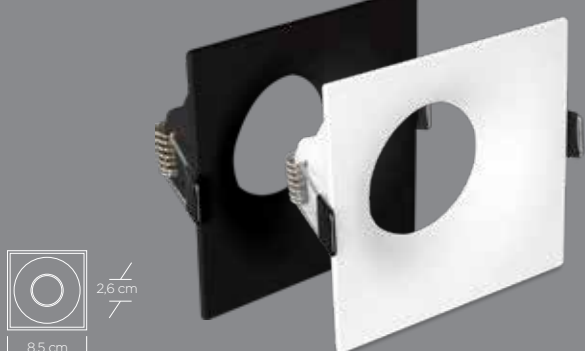

AVERA DEKORATİF YUVARLAK

2,80 \$

ZMR-814

AVERA DEKORATİF KARE

3,05 \$

ZMR-820

HEKLA YUVARLAK DEKORATİF CAM SPOT

2,75 \$