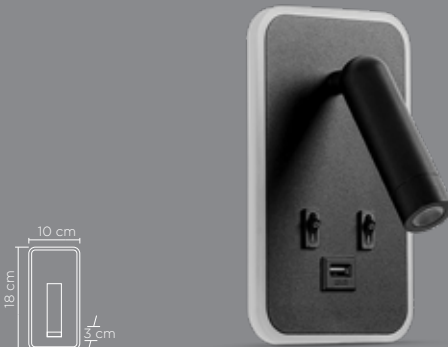

18 cm
10 cm
3 cm

980LM 220 V IP20 30