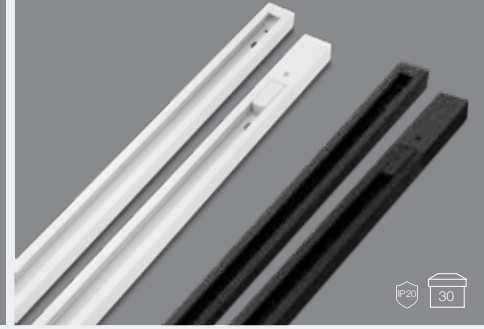

ALÜMİNYUM

IP20 30

ZMR-832

3 METRE MONOFAZE RAY

23,30 \$

ALÜMİNYUM

IP20 30

ZMR-213