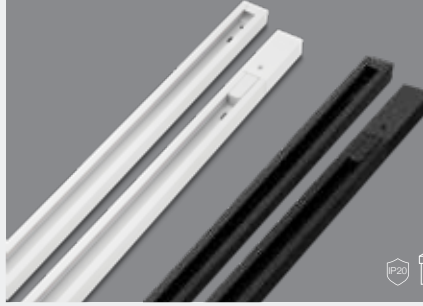

ZMR-831

2 METRE MONOFAZE RAY

15,30 $

ALÜMİNYUM