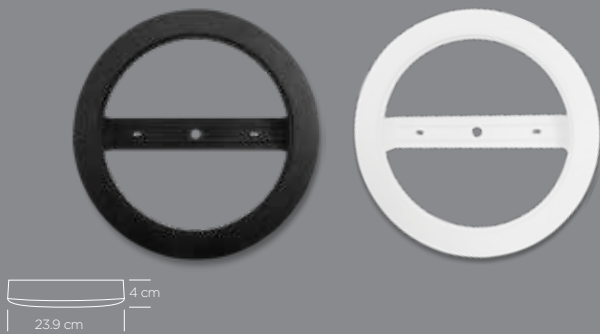

ZMR-687
VOLT GEMİCİ EL FENERİ

19,50 \$

3 FONKSİYONLU

ZMR-688
60W 18 CM SONIC HOPARLÖR

30,75 \$

ZMR-207
12W SIVA ÜSTÜ ÇERÇEVE

4,00 \$

ZMR-208
18W SIVA ÜSTÜ ÇERÇEVE