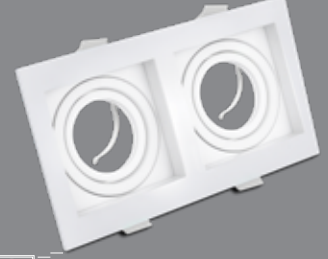

ZMR-812

PERA İKİLİ DEKORATİF
BEYAZ KASA

8,10 $