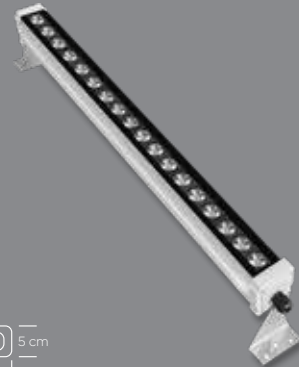

ZMR-844
18W 50 CM WALLWASHER ARMATÜR

ZMR-846
36W 100 CM WALLWASHER ARMATÜR

Y 6 cm
50 cm 5 cm

220 V IP64 1

6500K
4000K
3000K
KIRMIZI
AMBER
MAVI
YEŞİL

100,60 $