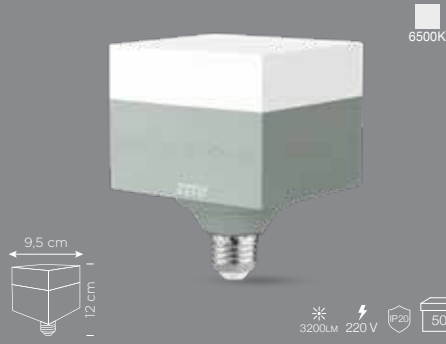

ZMR-118

30W KARE TORCH AMPUL

8,75 $