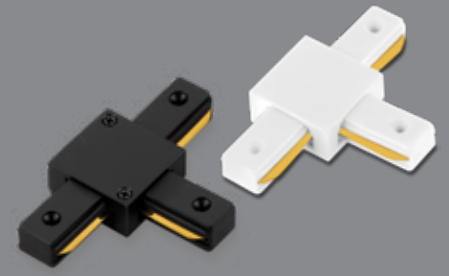

RAY SPOT MONOFAZE DÜZ BAĞLANTI APARATI

1,00 \$

IP20 100

ZMR-214

RAY SPOT MONOFAZE L BAĞLANTI APARATI

1,15 \$

IP20 100

ZMR-215

RAY SPOT MONOFAZE T BAĞLANTI APARATI

2,65 \$

IP20 100

ZMR-216

RAY SPOT MONOFAZE X BAĞLANTI APARATI

3,10 \$

IP20 100

ZMR-217