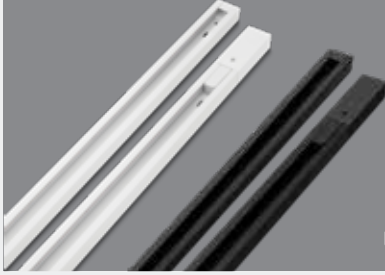

ZMR-830

1 METRE MONOFAZE RAY

7,65 $

ALÜMİNYUM