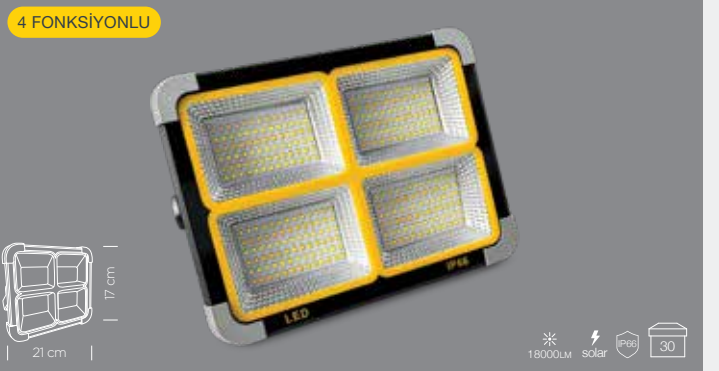

202,75 \$

ZMR-360
200W SOLAR PROJEKTÖR

83,10 \$

ZMR-361
200W ŞARJLI TAŞINABİLİR SOLAR PROJEKTÖR

37,50 \$

ZMR-365
10W SOLAR BAĖE ARMATÖRÜ

27,30 \$

ZMR-370
30W VELUNA SOLAR APLİK