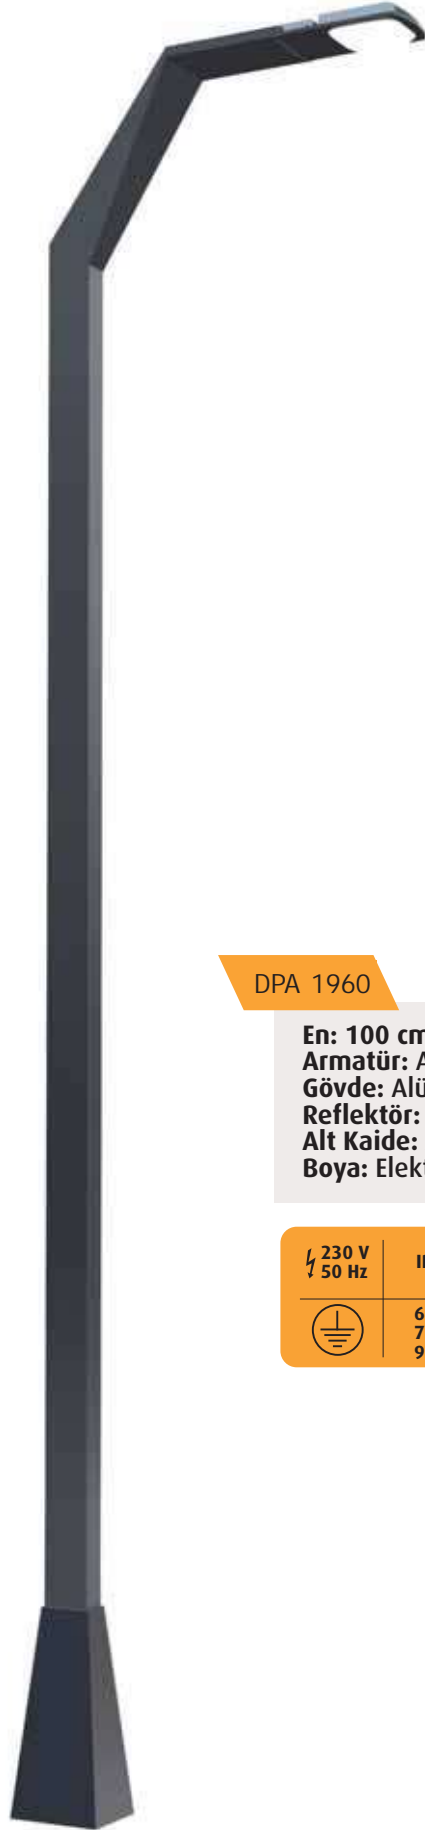

En: 70 cm
Boy: 200 cm

DPA 1959

En: 17 cm
Boy: 200 cm

MODERN LED AYDINLATMA DİREKLER VE ENDİREKLER

Modern Led Aydınlatmalar

DPA 1960

En: 100 cm Boy: 400 cm
Armatür: Alüminyum
Gövde: Alüminyum Profil
Reflektör: Yüksek Yansıtımlı
Alt Kaide: Alüminyum
Boya: Elektrostatik Toz Boya