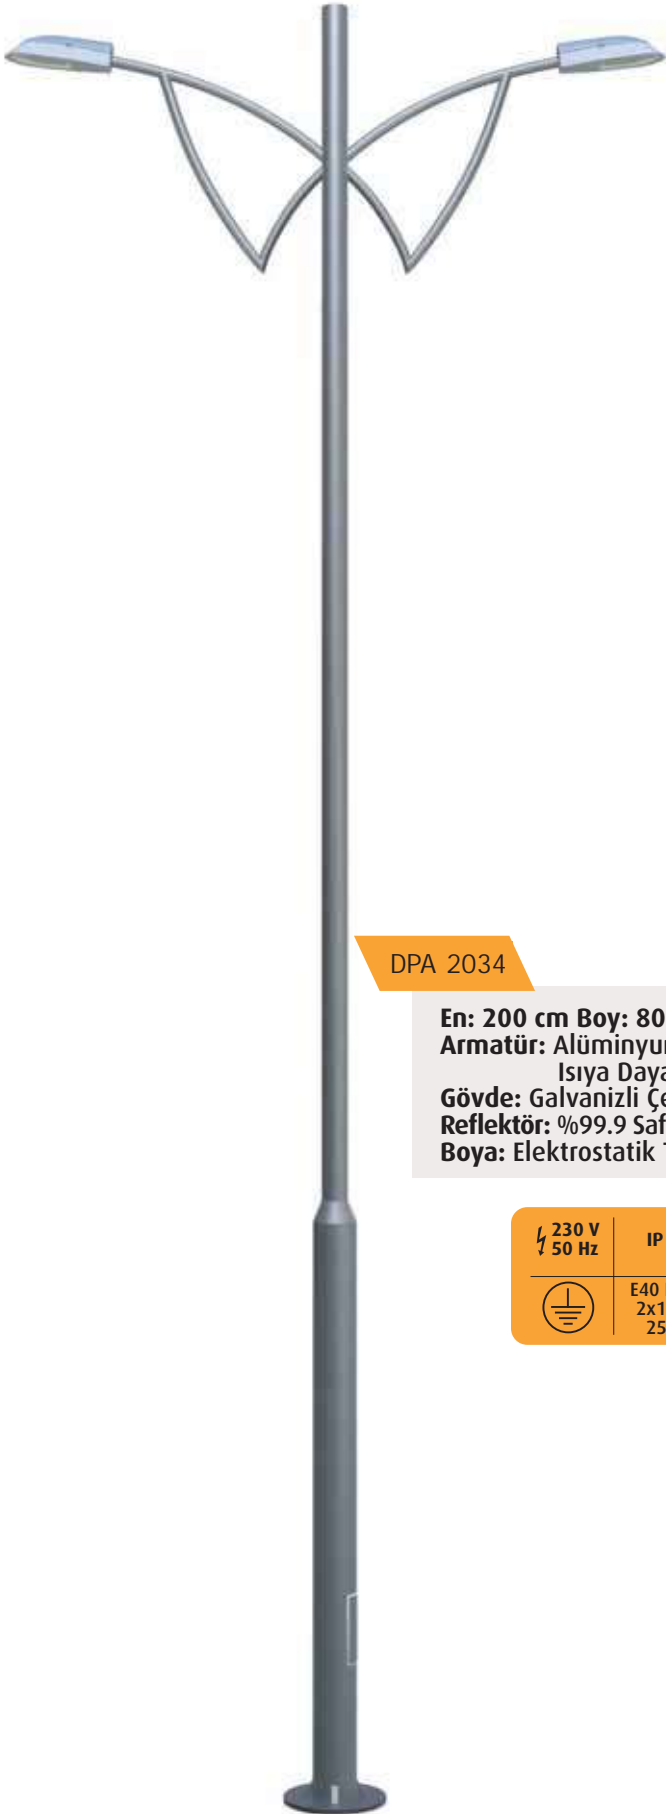

Dekoratif Aydınlatma Direkleri

DPA 2034

En: 200 cm Boy: 800 cm
Armatür: Alüminyum,
Isıya Dayanıklı Temperli Cam
Gövde: Galvanizli Çelik Boru
Reflektör: %99.9 Saf Parlak Alüminyum Reflektör
Boya: Elektostatik Toz Boya

230 V 50 Hz	IP 54	CE	LED
⏚	E40 HQI-E 2x150W 250W	⚡