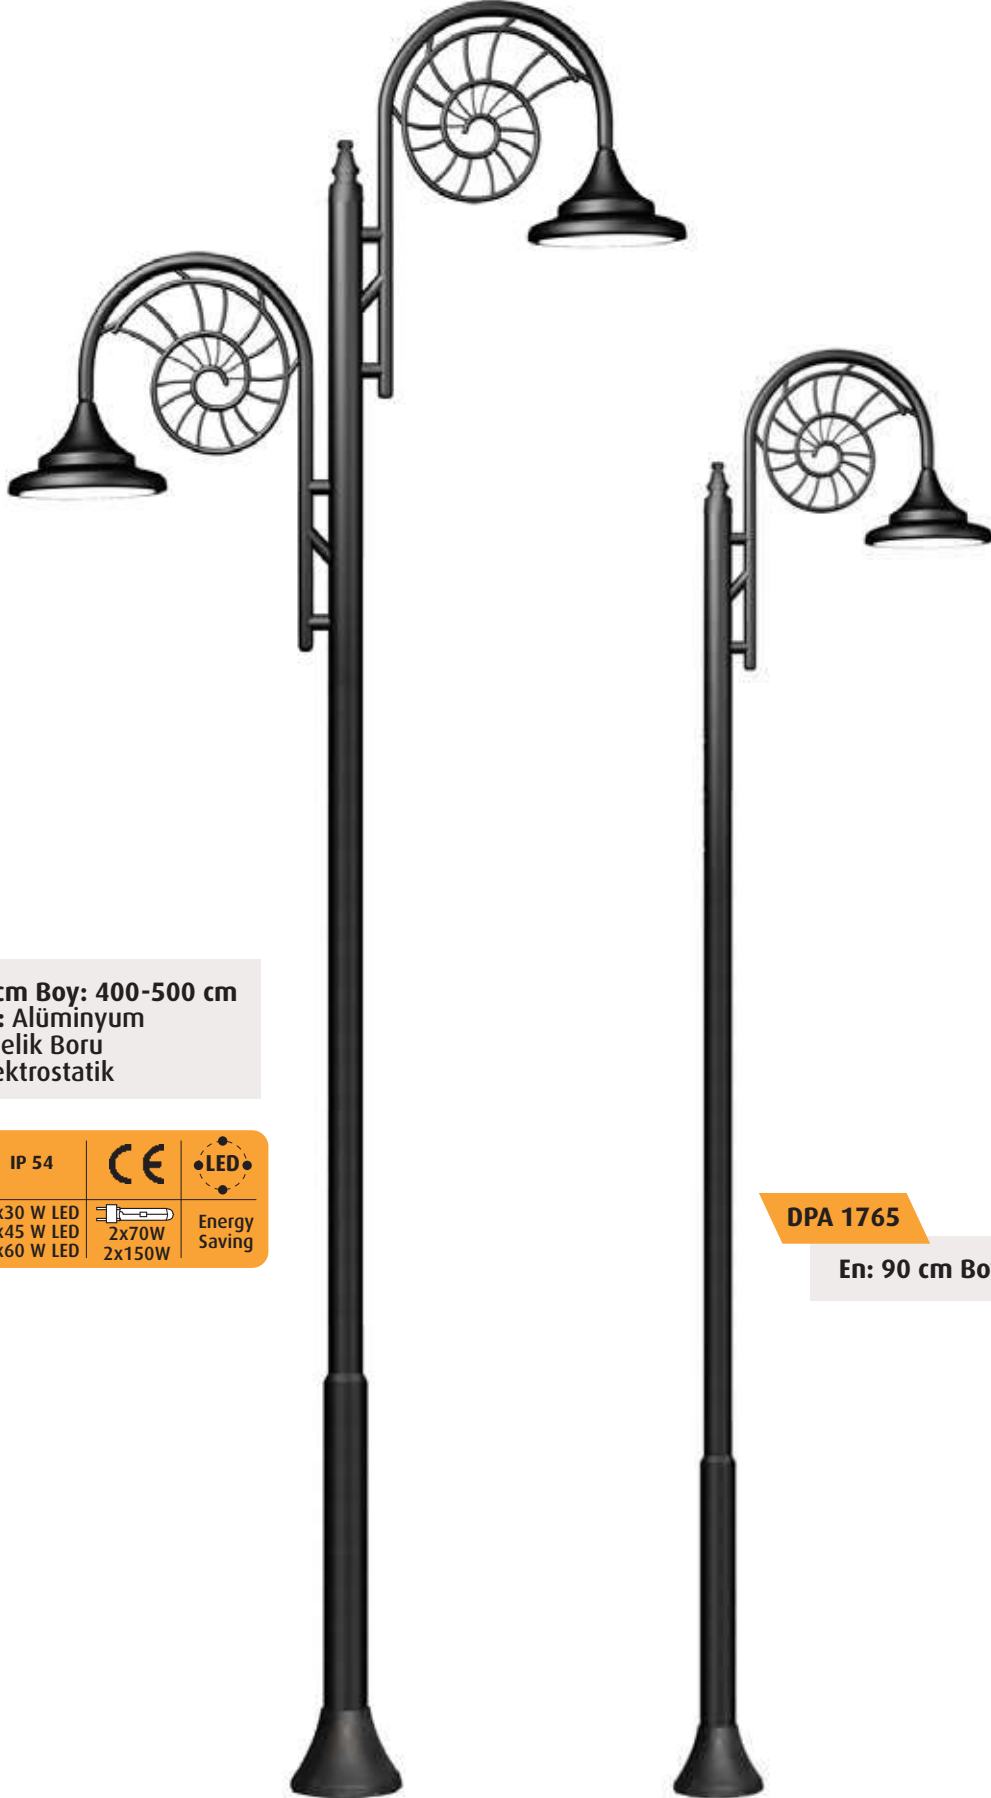

Alüminyum Salyangoz Direkler

DPA 1764

En: 185 cm Boy: 400-500 cm
Armatür: Alüminyum
Gövde: Çelik Boru
Boya: Elektrostatik

230 V 50 Hz	IP 54	CE	LED
	2x30 W LED 2x45 W LED 2x60 W LED	 2x70W 2x150W	Energy Saving

DPA 1765

En: 90 cm Boy: 400-500 cm