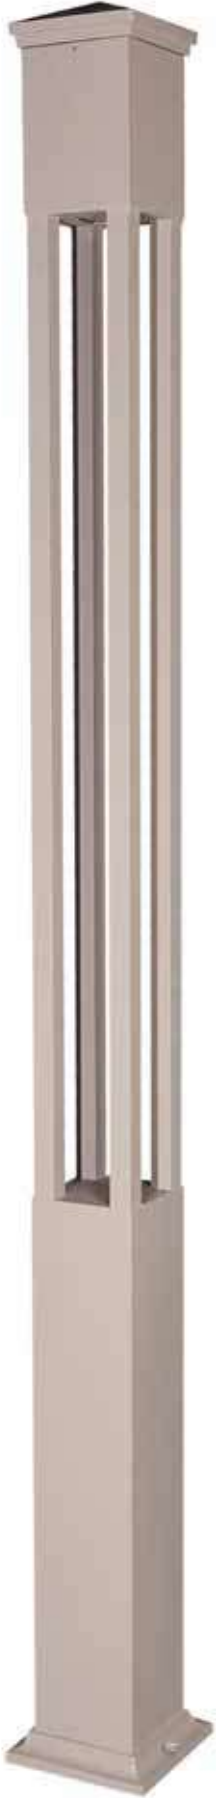

En: 10x10 cm Boy: 35 cm

DPA 1792

En: 10x10 cm Boy: 75 cm

Modern Aydınlatma Direkleri

DPA 1793

En: 15x15 cm Boy: 250 cm
Gövde: Alüminyum Profil
Boya: Elektrostatik Toz Boya

DPA 1794

En: 15x15 cm Boy: 45 cm