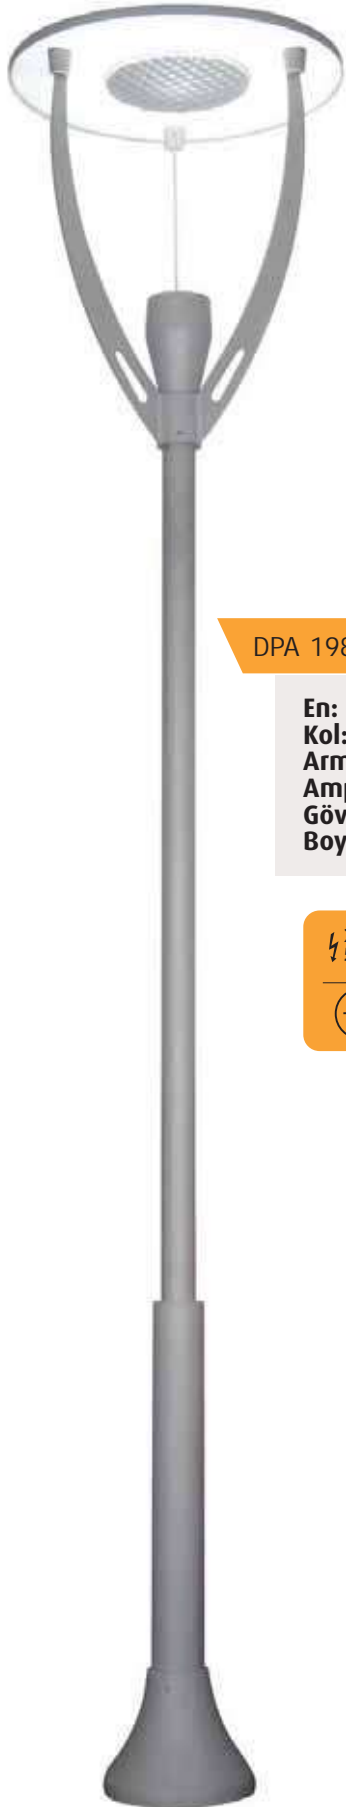

Modern Endirek Aydınlatmalar

DPA 1981