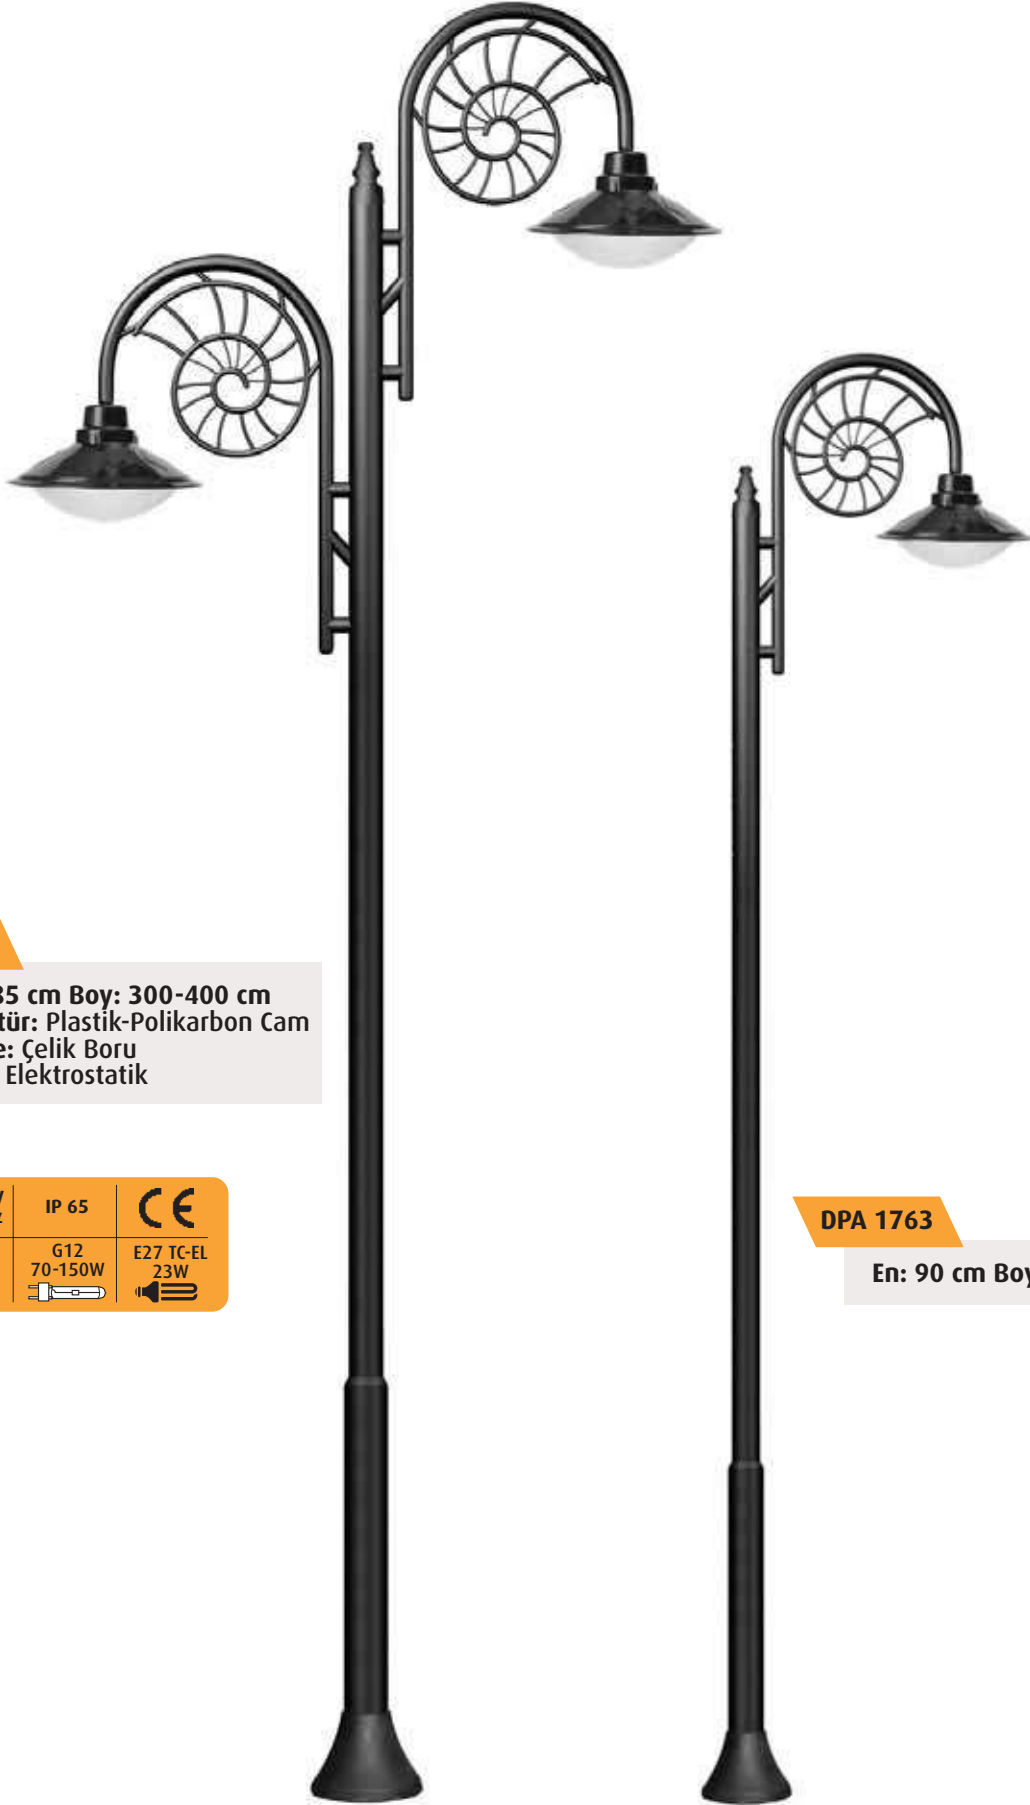

ABS Salyangoz Direkler

DPA 1762

En: 185 cm Boy: 300-400 cm
Armatür: Plastik-Polikarbon Cam
Gövde: Çelik Boru
Boya: Elektrostatik

230 V 50 Hz	IP 65	CE
	G12 70-150W	E27 TC-EL 23W

DPA 1763

En: 90 cm Boy: 300-400 cm