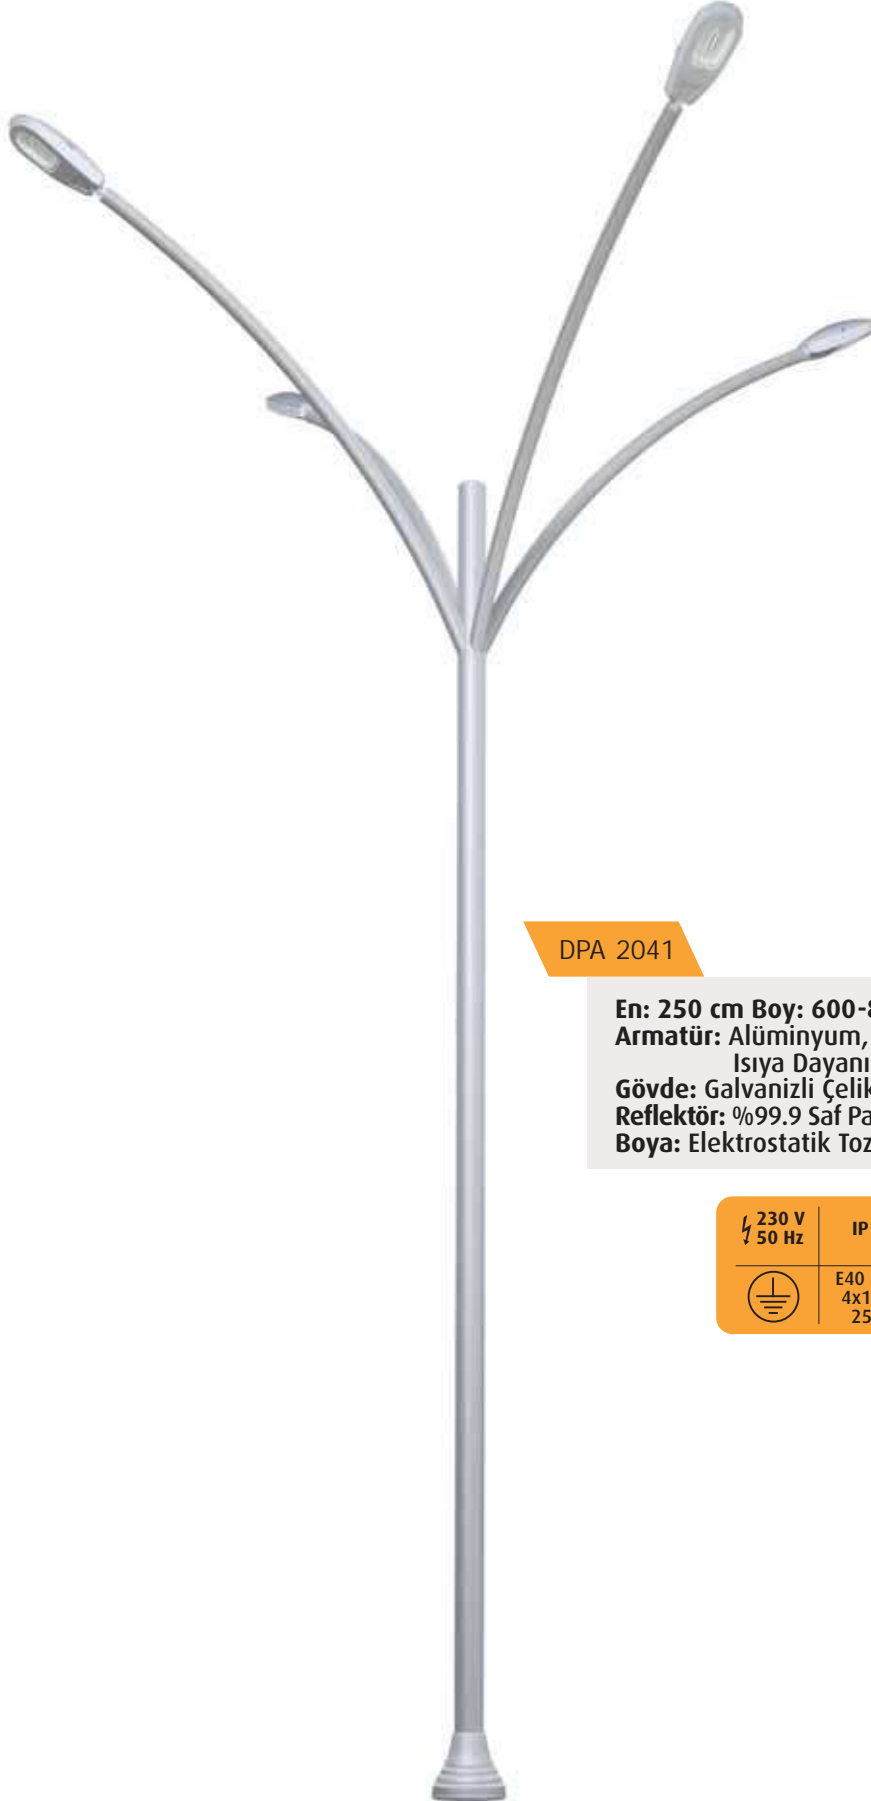

Dekoratif Aydınlatma Direkleri

DPA 2041

En: 250 cm Boy: 600-800 cm
Armatür: Alüminyum,
Isıya Dayanıklı Temperli Cam
Gövde: Galvanizli Çelik Boru
Reflektör: %99.9 Saf Parlak Alüminyum Reflektör
Boya: Elektrostatik Toz Boya

230 V 50 Hz	IP 54	CE	LED
	E40 HQI-E 4x150W 250W