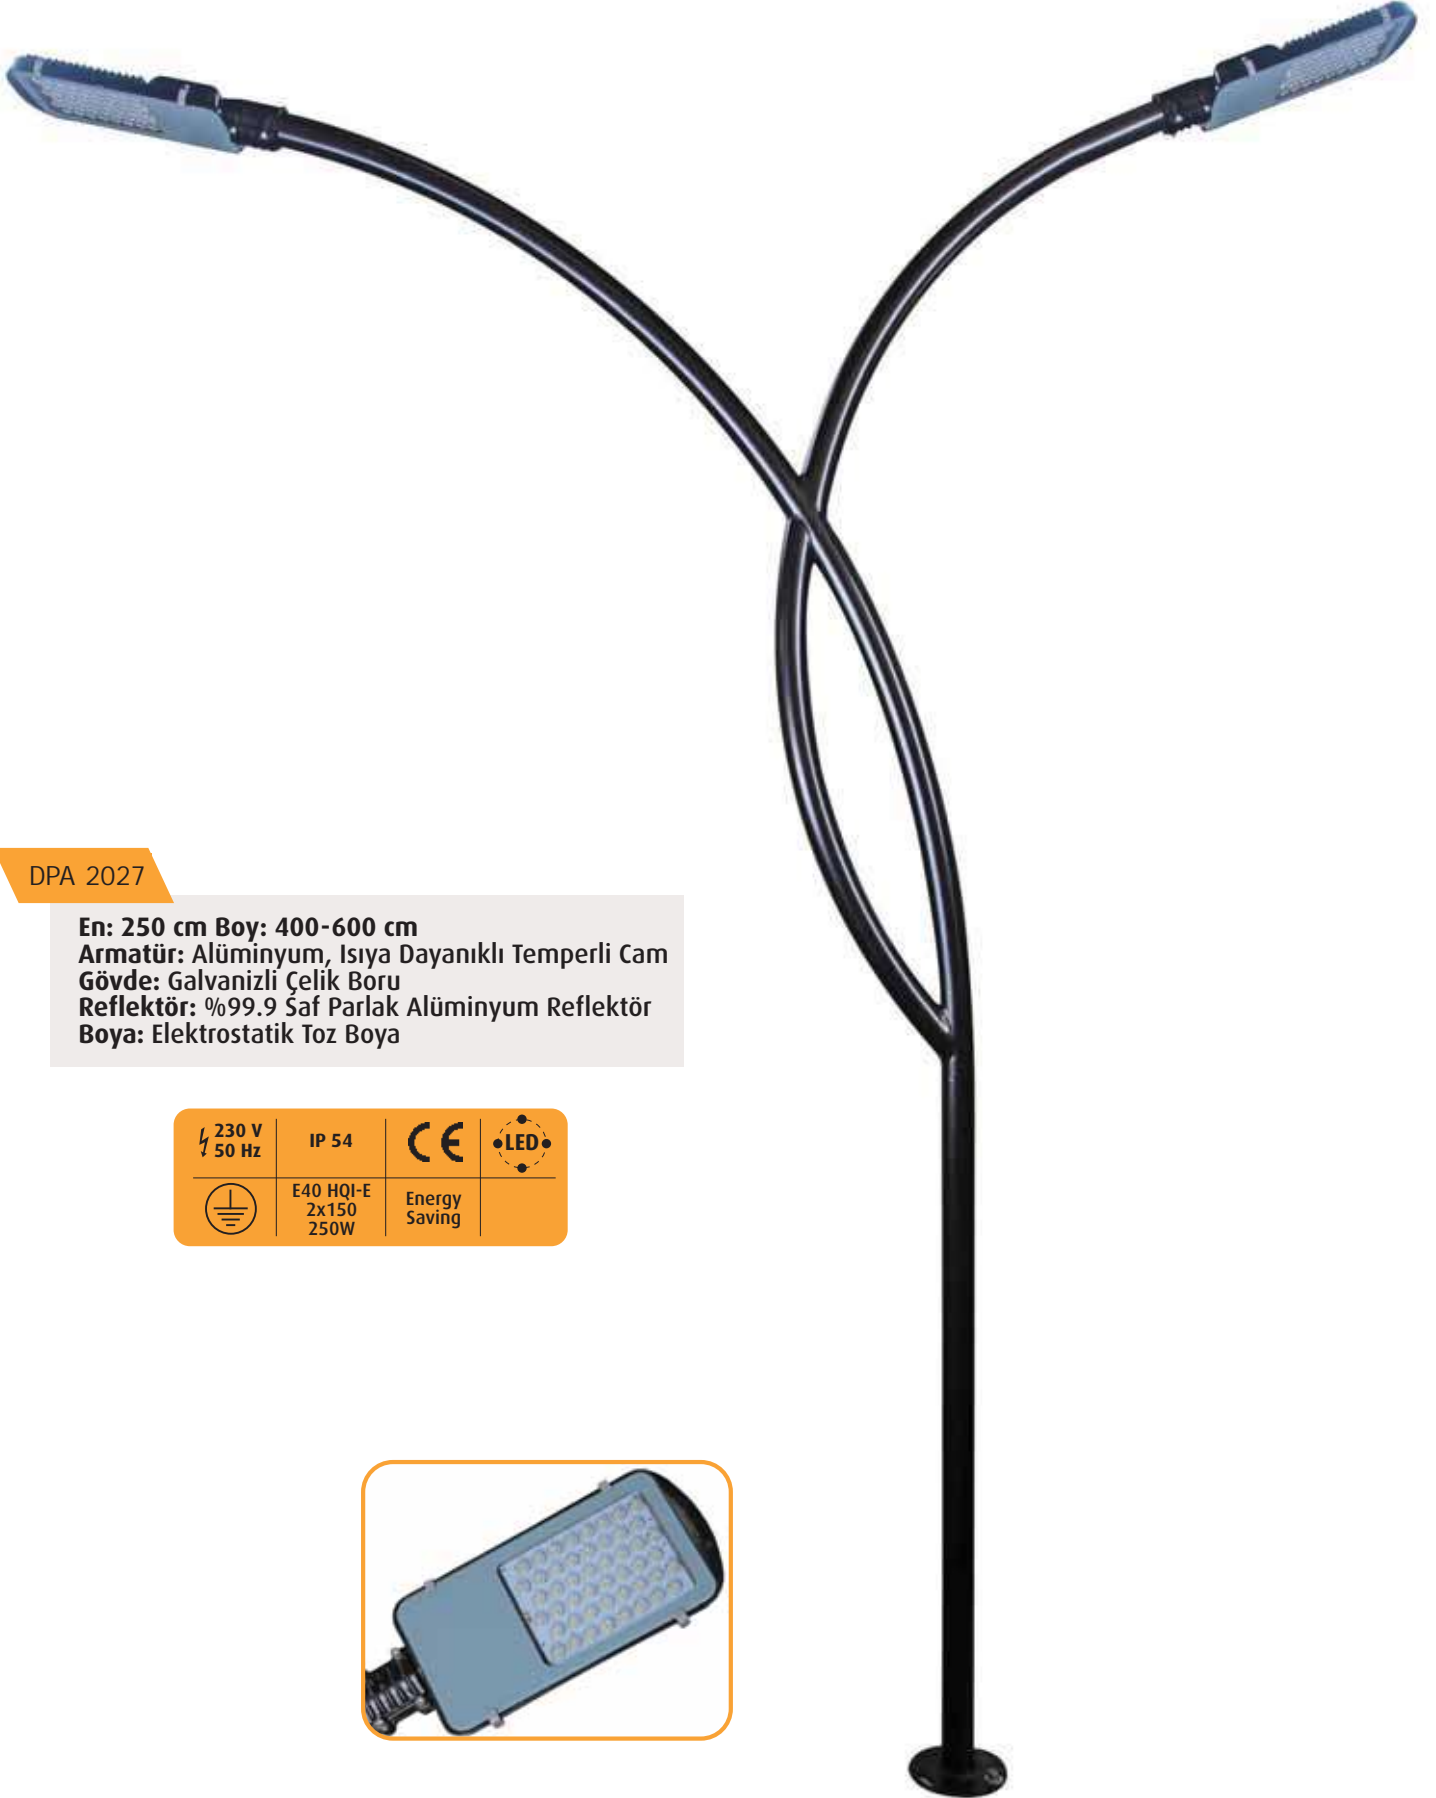

Dekoratif Aydınlatma Direkleri

DPA 2027

En: 250 cm Boy: 400-600 cm
Armatür: Alüminyum, Isıya Dayanıklı Temperli Cam
Gövde: Galvanizli Çelik Boru
Reflektör: %99.9 Saf Parlak Alüminyum Reflektör
Boya: Elektrostatik Toz Boya

230 V 50 Hz	IP 54	CE	LED
	E40 HQI-E 2x150 250W	Energy Saving