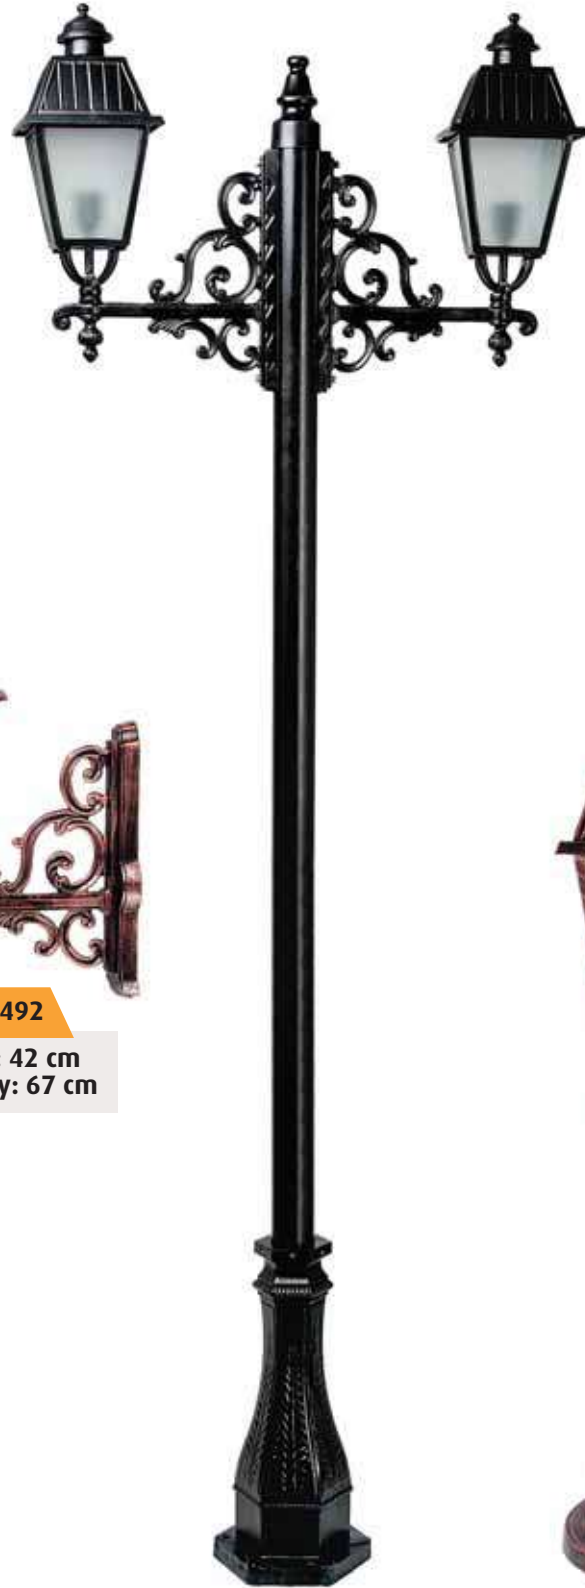

DPA 1494

En: 85 cm
Boy: 265 cm