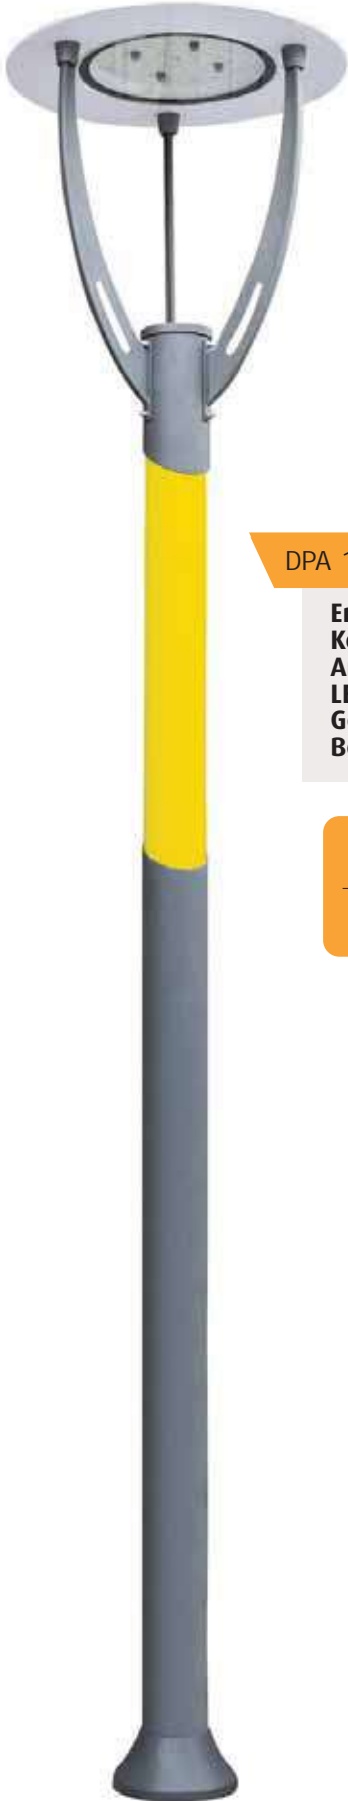

Modern Led Aydınlatmalar

DPA 1966

En: 75 cm Boy: 375 cm
Kol: Çelik Lazer Kesim
Armatür: Alüminyum
LED: 45W Power LED
Gövde: Çelik Boru, Pleksi, RGB LED
Boya: Elektrostatik Toz Boya