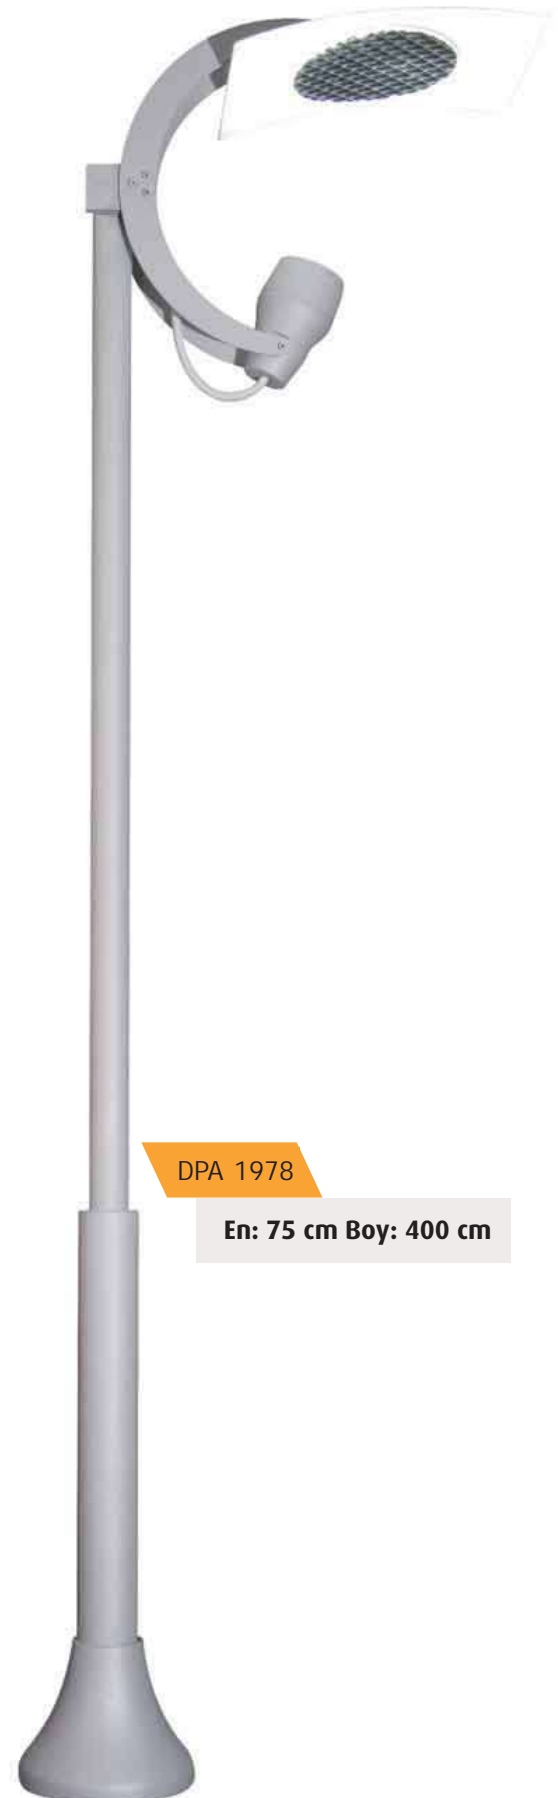

DPA 1978

En: 75 cm Boy: 400 cm