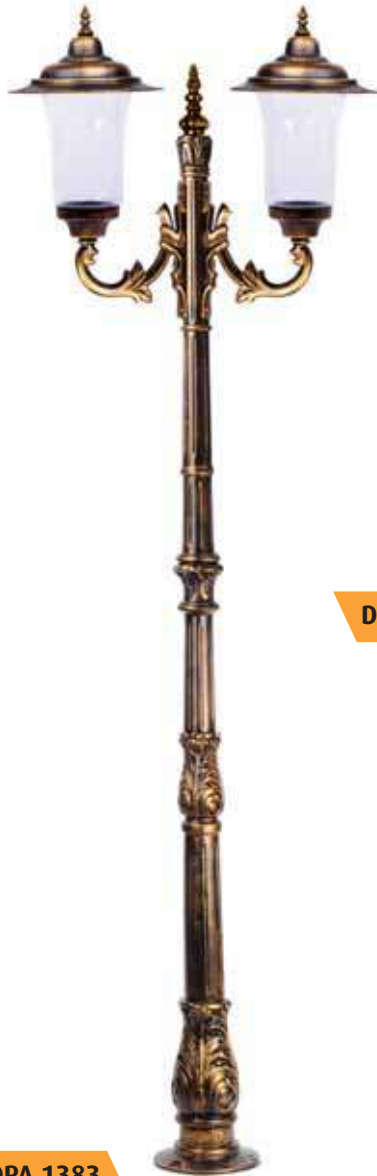

DPA 1380

En: 45 cm Boy: 55 cm

DPA 1381

En: 39 cm Boy: 63 cm

Safir Alüminyum Fenerli Direkler

DPA 1382

En: 90 cm Boy: 300 cm

DPA 1383