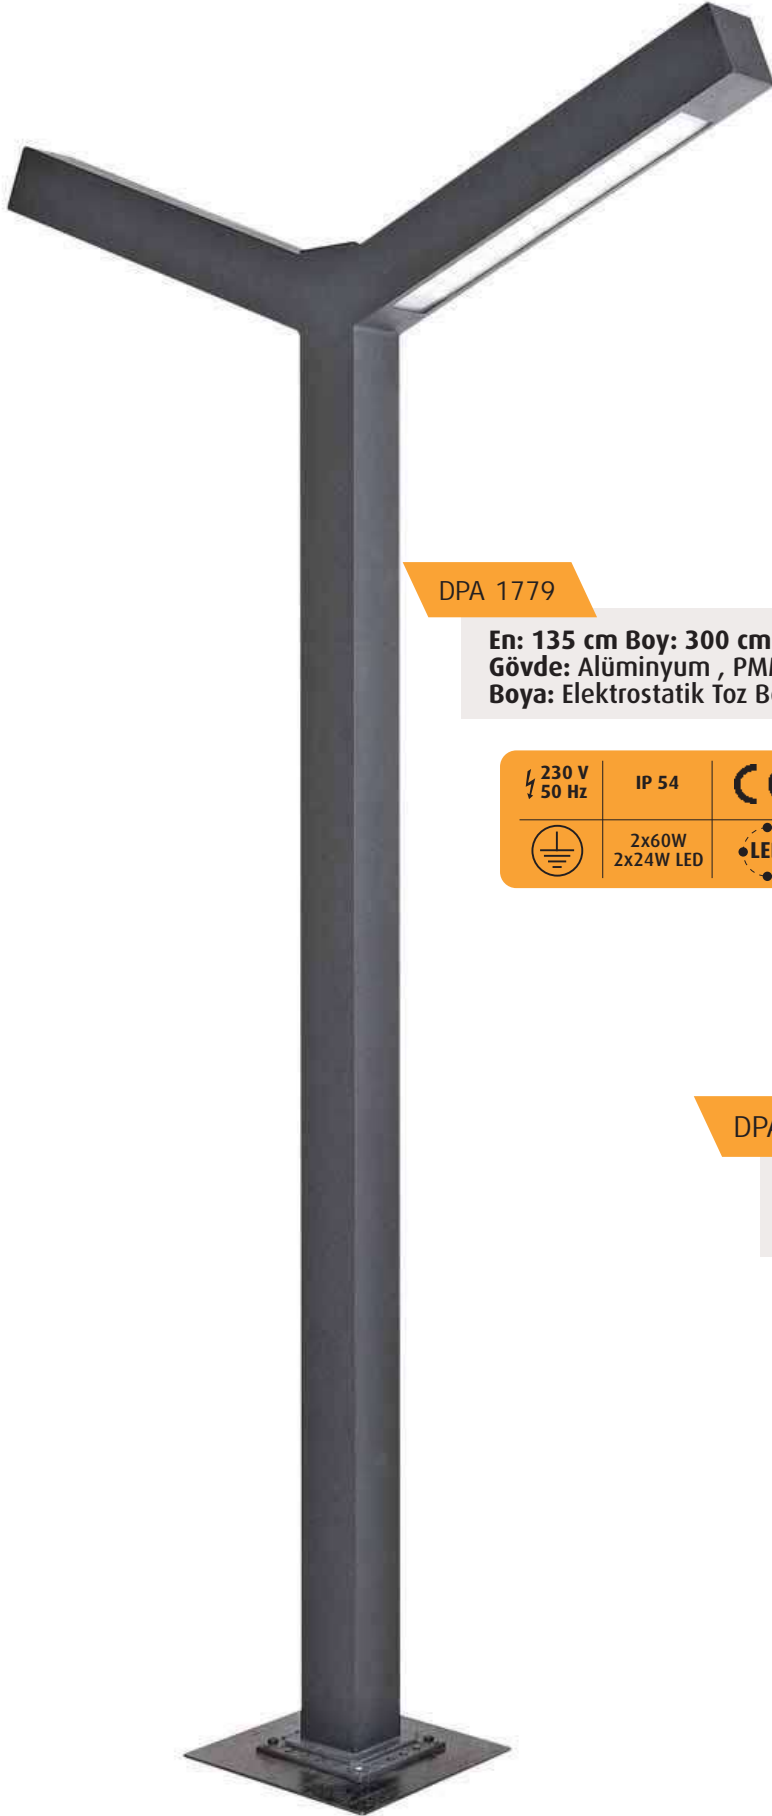

Modern Aydınlatma Direkleri