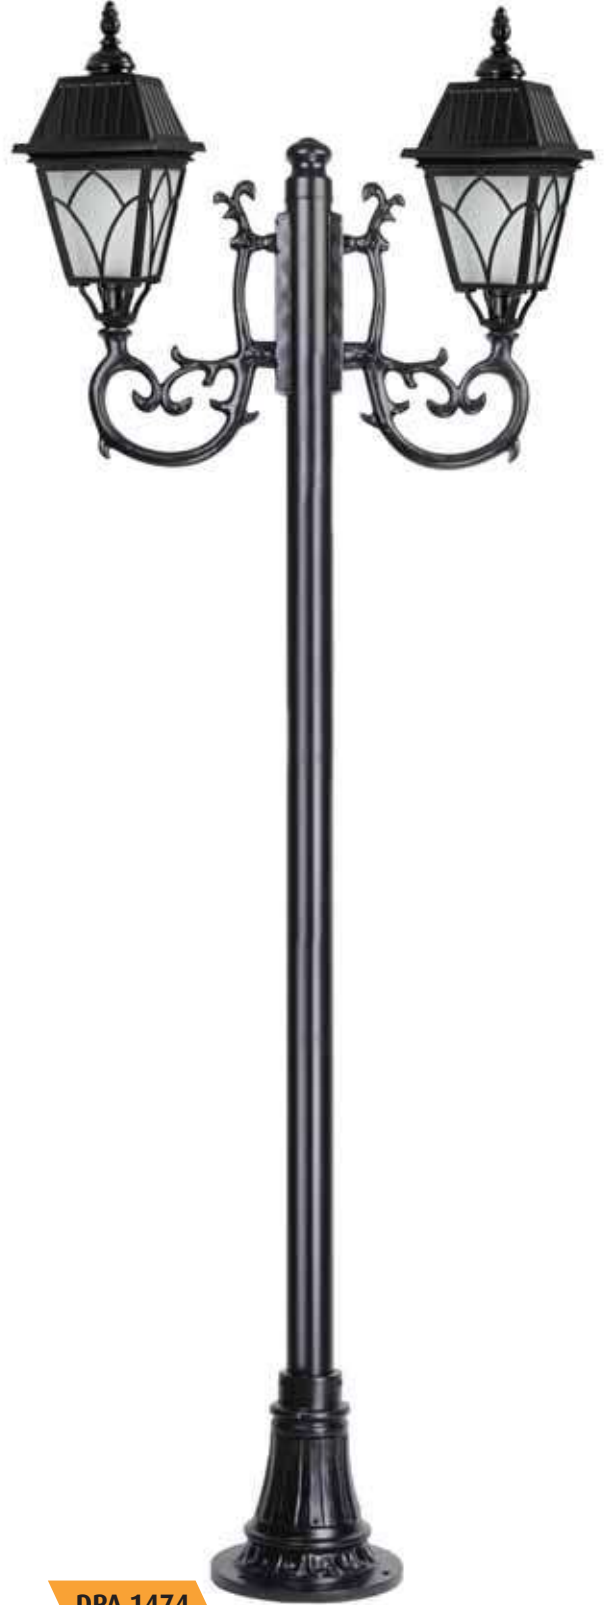

Kızılma Kare Alüminyum Fenerli Direkler

DPA 1472

En: 80 cm
Boy: 280 cm

DPA 1473

En: 23 cm
Boy: 100 cm

DPA 1474

En: 85 cm
Boy: 280 cm

Alüminyum Oval Fener ve Direkler